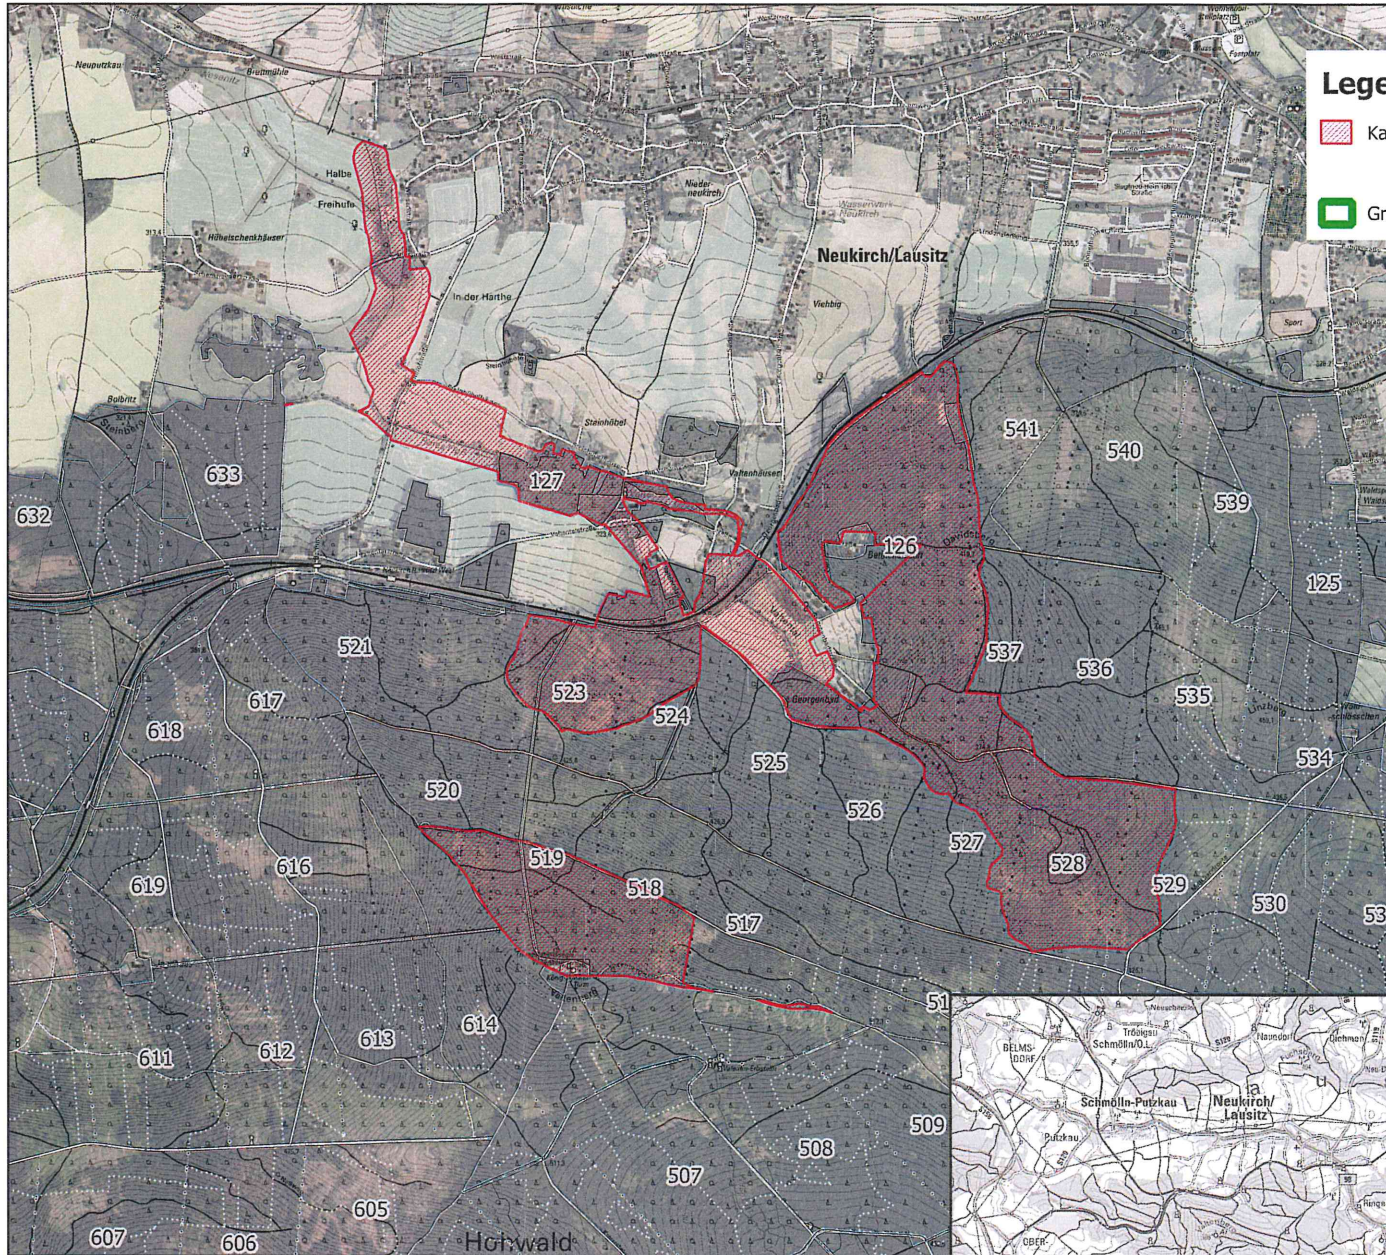

Selektive Waldbiotopkartierung 2025

Betroffenheit Gemeinde Neukirch/Lausitz

STAATSBETRIEB
SACHSENFORST

Legende:

-  Kartierkulisse Gemeinde Neukirch/Lausitz
-  Grenze Forstbezirk

© Staatsbetrieb Sachsenforst, 2018
Darstellung auf Grundlage der DTK, mit
Genehmigung des © Staatsbetriebes
Geobasisinformationen und Vermessung
Sachsen 2018 Änderungen und thematische
Erweiterungen durch den Herausgeber. Jede
Vervielfältigung bedarf der Erlaubnis des
Geo SN